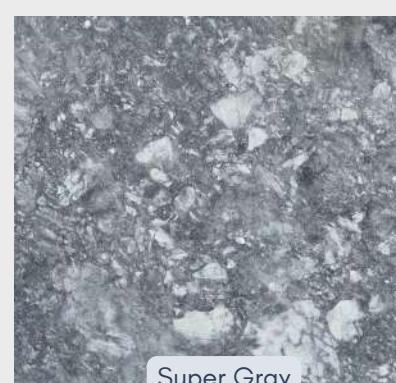

Catálogo

Catalog

Materials | Materials

Super White

Valentino

Nordic

Amazzoni

Calacata

Casanova

Arabescato Coup Noir

Casanova Chandon

Arabescato

Sunset

Savage

Super Gray

Perla Honeymoon

Emanuelle

Fascination

Materials | Materials

Super White

Mármore Dolomítico | Dolomitic Marble

Valentino

Mármore Dolomítico | Dolomitic Marble

Nordic

Mármore Dolomítico | Dolomitic Marble

Amazzoni

Mármore Translúcido | Translucent Marble

Arabescato

Mármore Dolomítico | Dolomitic Marble

Calacata

Mármore Dolomítico | Dolomitic Marble

Ice Imperial | Ice Patagonia