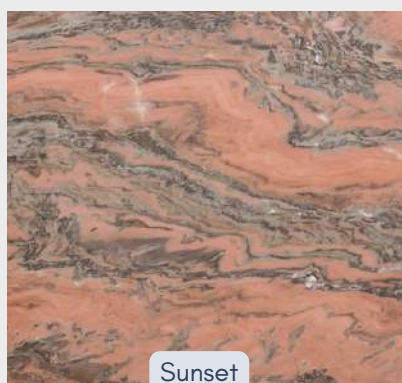

Casanova

Arabescato Coup Noir

Casanova Chandon

Arabescato

Sunset

Savage

Super Gray

Perla Honeymoon

Mármore Dolomítico | Dolomitic Marble

Amazzoni

Mármore Translúcido | Translucent Marble

Arabescato

Mármore Dolomítico | Dolomitic Marble

Calacata

Mármore Dolomítico | Dolomitic Marble

Ice Imperial | Ice Patagonia