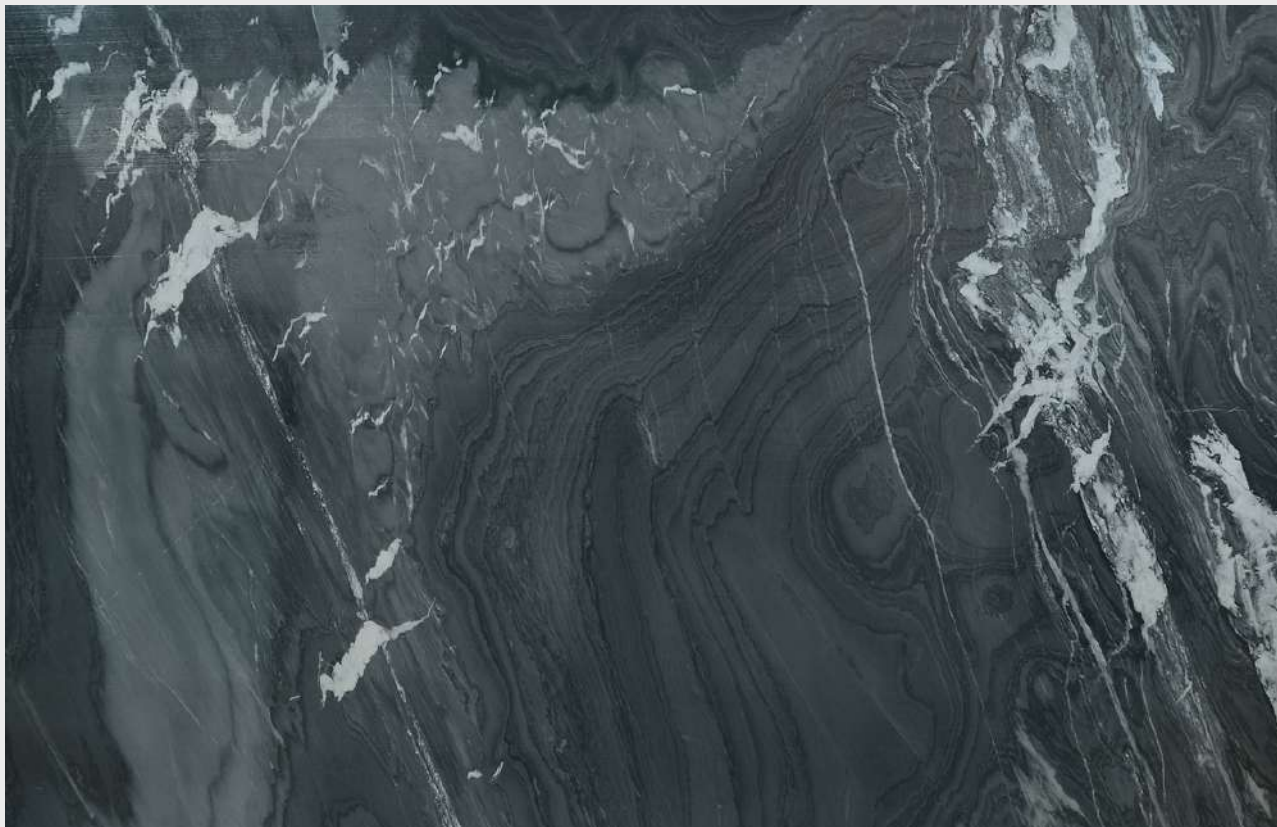

Sunset

Mámore Translúcido | Translucent Marble

Fascination

Mármore | Marble

IBMG GROUP

FUNDADA EM 2006, O GRUPO IBMG ATUA NO SETOR DE MINERAÇÃO, EXTRAINDO DE SUAS PRÓPRIAS JAZIDAS MÁRMORES E QUARTIZITOS QUE SÃO DESTAQUE TANTO NO ÂMBITO NACIONAL COMO INTERNACIONAL, DISPONIBILIZANDO PARA SEUS CLIENTES UM PORTFÓLIO COM UMA SELEÇÃO DE ROCHAS ORNAMENTAIS BRASILEIRAS E EXCLUSIVAS, ONDE PODE-SE DESTACAR O MÁRMORE DOLOMITICO SUPER WHITE. A EMPRESA INVESTE EM MAQUINÁRIOS DE ALTA TECNOLOGIA DE EXTRAÇÃO E BENEFICIAMENTO DE ROCHAS, RESPEITANDO O CONCEITO DO ESG E CUMPRINDO COM EXCELÊNCIA TODAS AS REGRAS AMBIENTAIS, SOCIAIS E DE GOVERNANÇA PROPORCIONANDO RESPONSABILIDADE E RESPEITO EM SUA PRÁTICA.