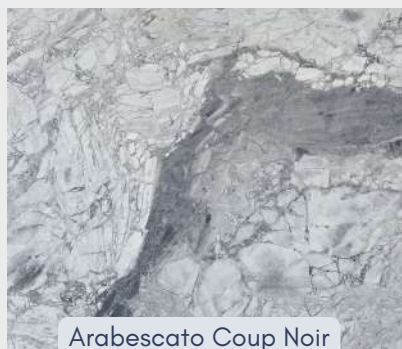

Catálogo

Catalog

Materials | Materials

Super White

Valentino

Nordic

Amazzoni

Calacata

Casanova

Arabescato Coup Noir

Casanova Chandon

Arabescato

Sunset

Savage

Super Gray

Perla Honeymoon

Mármore Dolomítico | Dolomitic Marble

Amazzoni

Mármore Translúcido | Translucent Marble

Arabescato

Mármore Dolomítico | Dolomitic Marble

Calacata

Mármore Dolomítico | Dolomitic Marble

Ice Imperial | Ice Patagonia