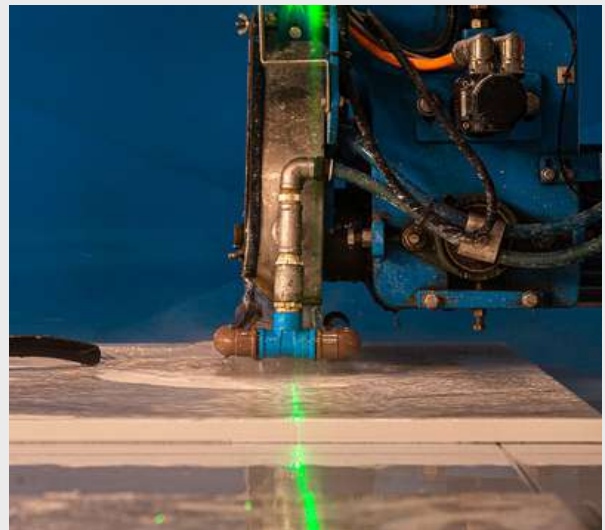

Qualidade, inovação e sofisticação.

Quality, innovation and sophistication