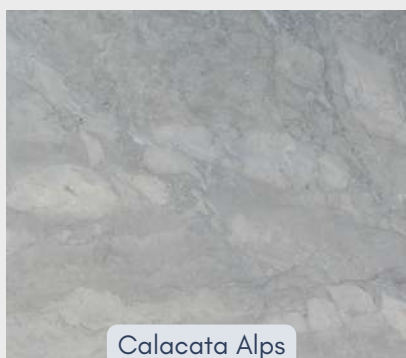

Materials | Materials